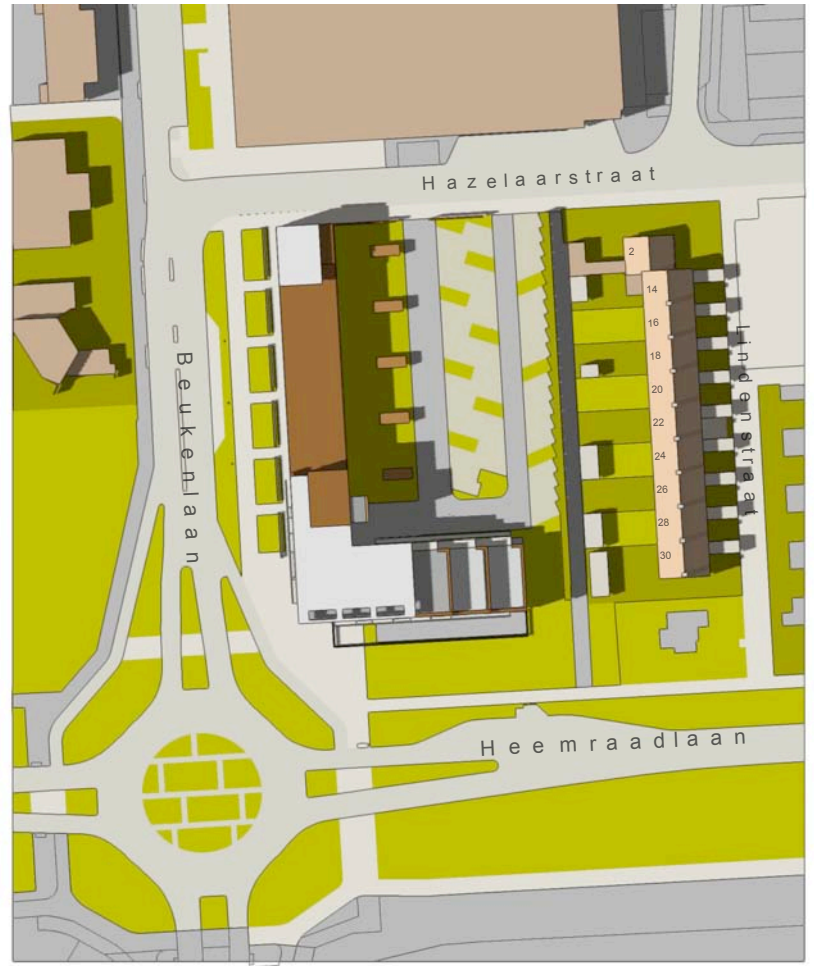

JUNI 17.00u (zomertijd)