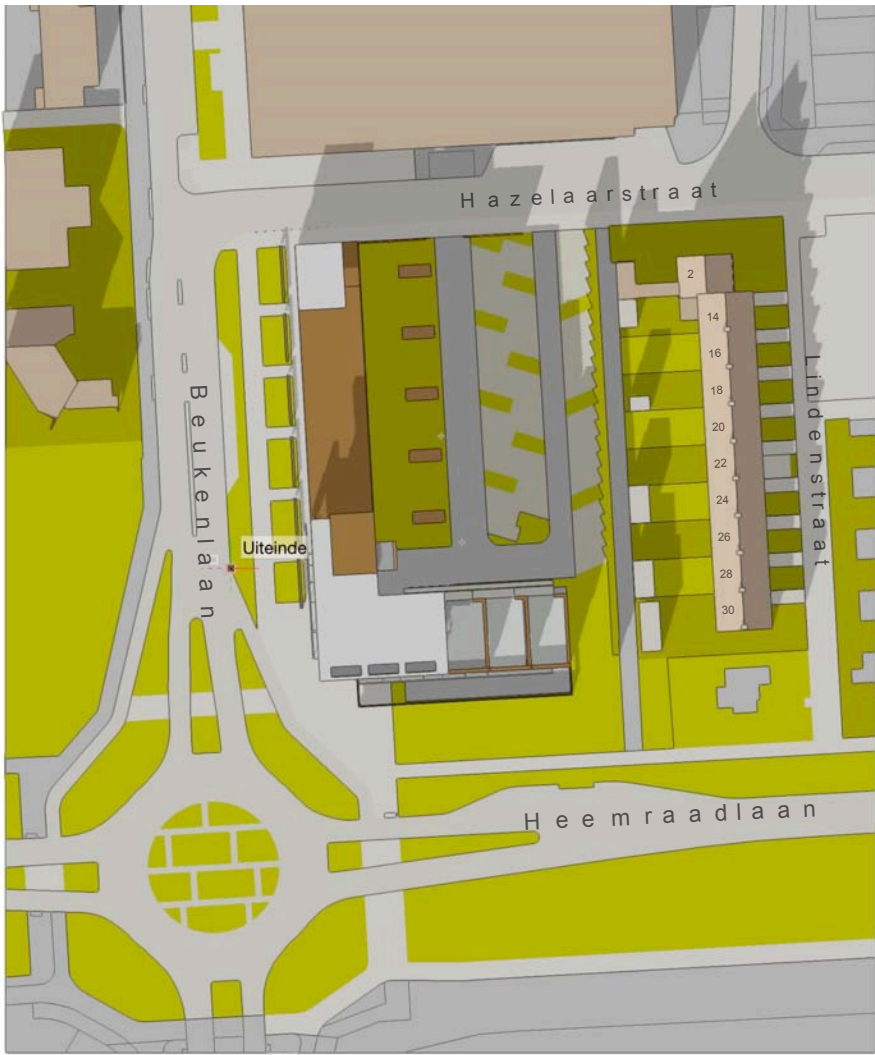

21 SEPTEMBER 18.00u (zomertijd)

21 SEPTEMBER 19.00u (zomertijd)

BEZONNINGSSCHEMA SEPTEMBER

zonsondergang 21 SEP 19.41u

1 NOVEMBER 14.00u (wintertijd)

1 NOVEMBER 15.00u (wintertijd)

1 NOVEMBER 16.00u (wintertijd)

1 NOVEMBER 17.00u (wintertijd)

BEZONNINGSSCHEMA NOVEMBER
zonsondergang 21 NOV 16.41u

1 JANUARI 14.00u (wintertijd)

1 JANUARI 15.00u (wintertijd)

1 JANUARI 16.00u (wintertijd)

21 januari 17.00u (wintertijd)