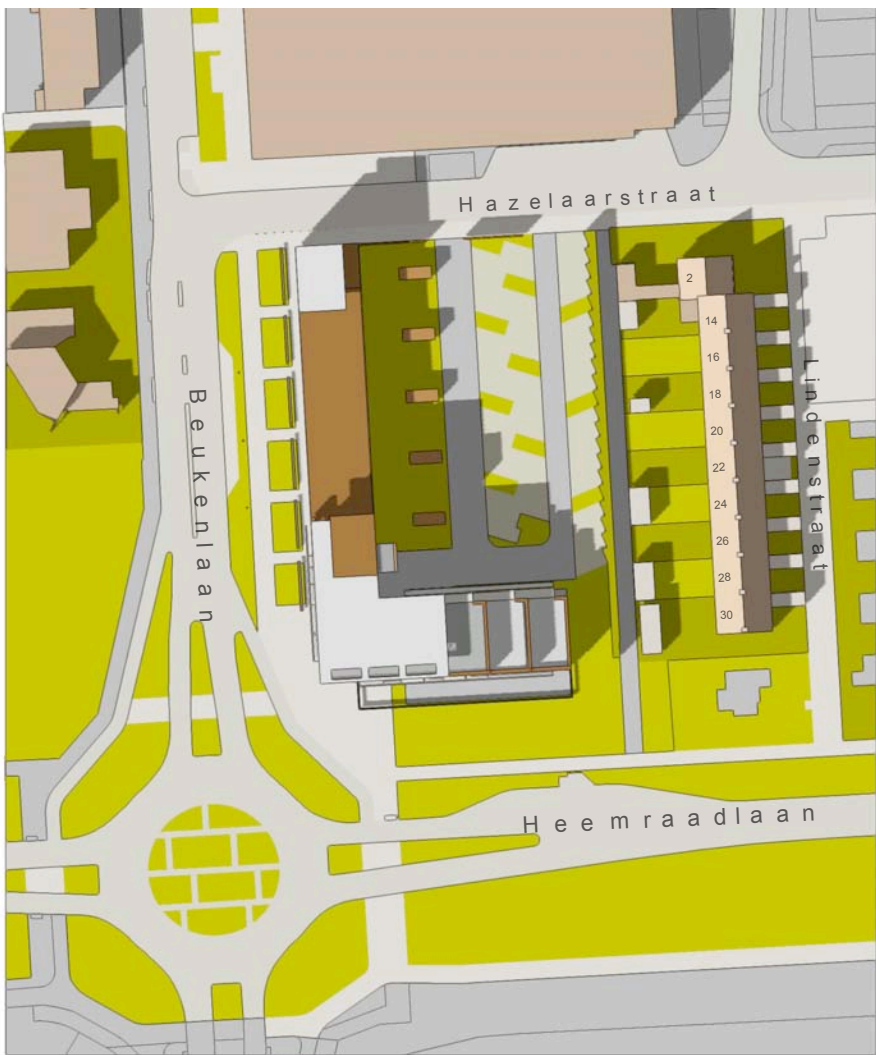

21 SEPTEMBER 16.00u (zomertijd)