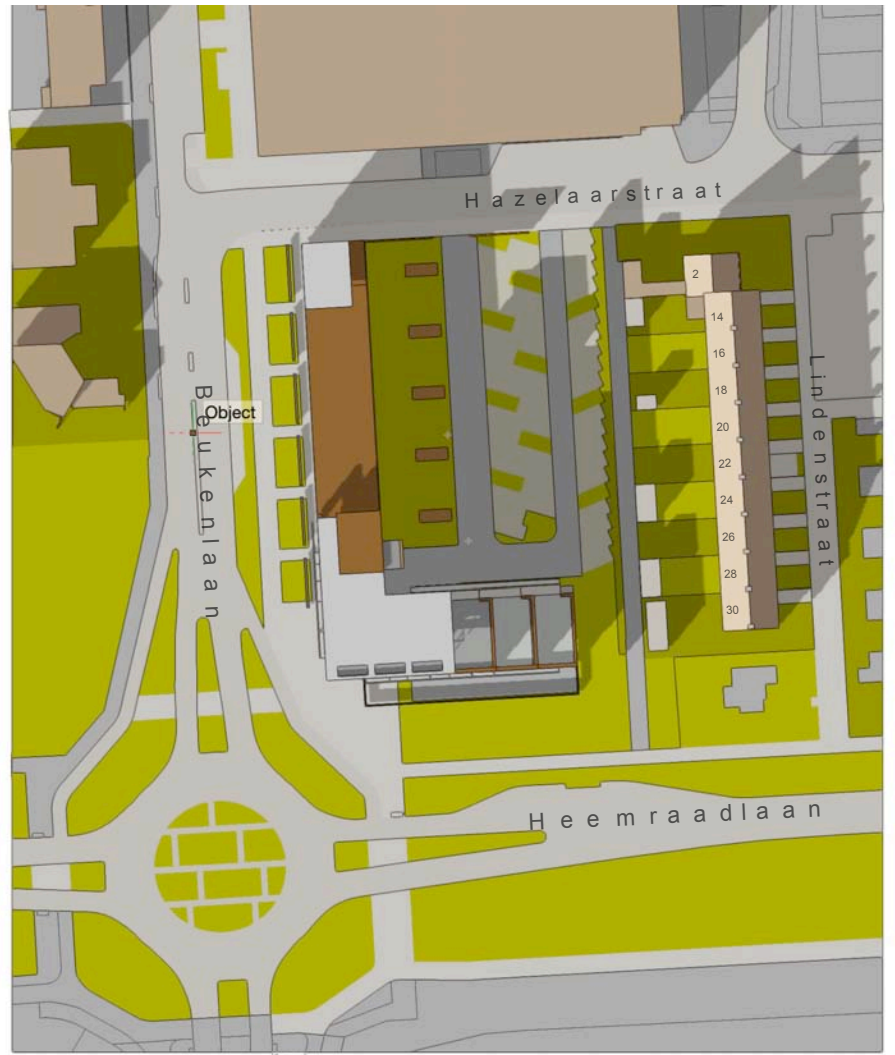

21 SEPTEMBER 18.00u (zomertijd)

21 SEPTEMBER 19.00u (zomertijd)

BEZONNINGSSCHEMA SEPTEMBER

zonsondergang 21 SEP 19.41u

1 NOVEMBER 14.00u (wintertijd)

1 NOVEMBER 15.00u (wintertijd)

1 NOVEMBER 16.00u (wintertijd)