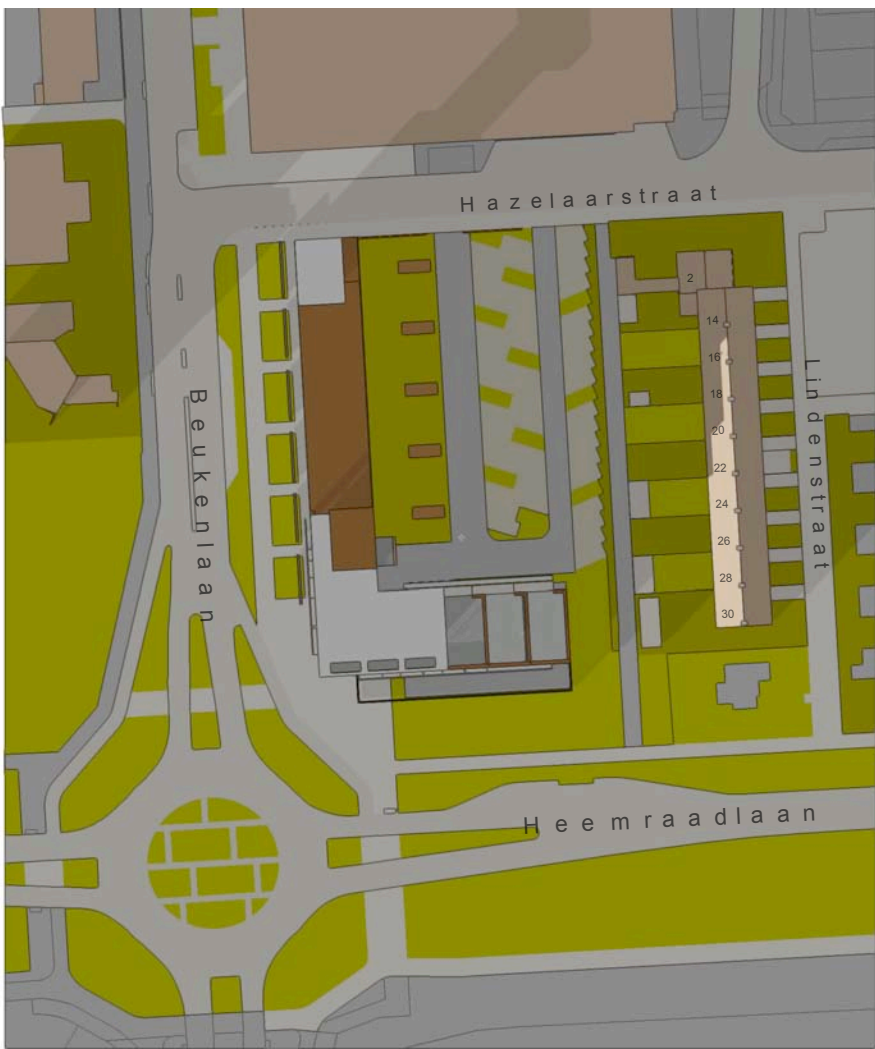

1 NOVEMBER 17.00u (wintertijd)

BEZONNINGSSCHEMA NOVEMBER
zonsondergang 21 NOV 16.41u

1 JANUARI 14.00u (wintertijd)

1 JANUARI 15.00u (wintertijd)

1 JANUARI 16.00u (wintertijd)

21 januari 17.00u (wintertijd)