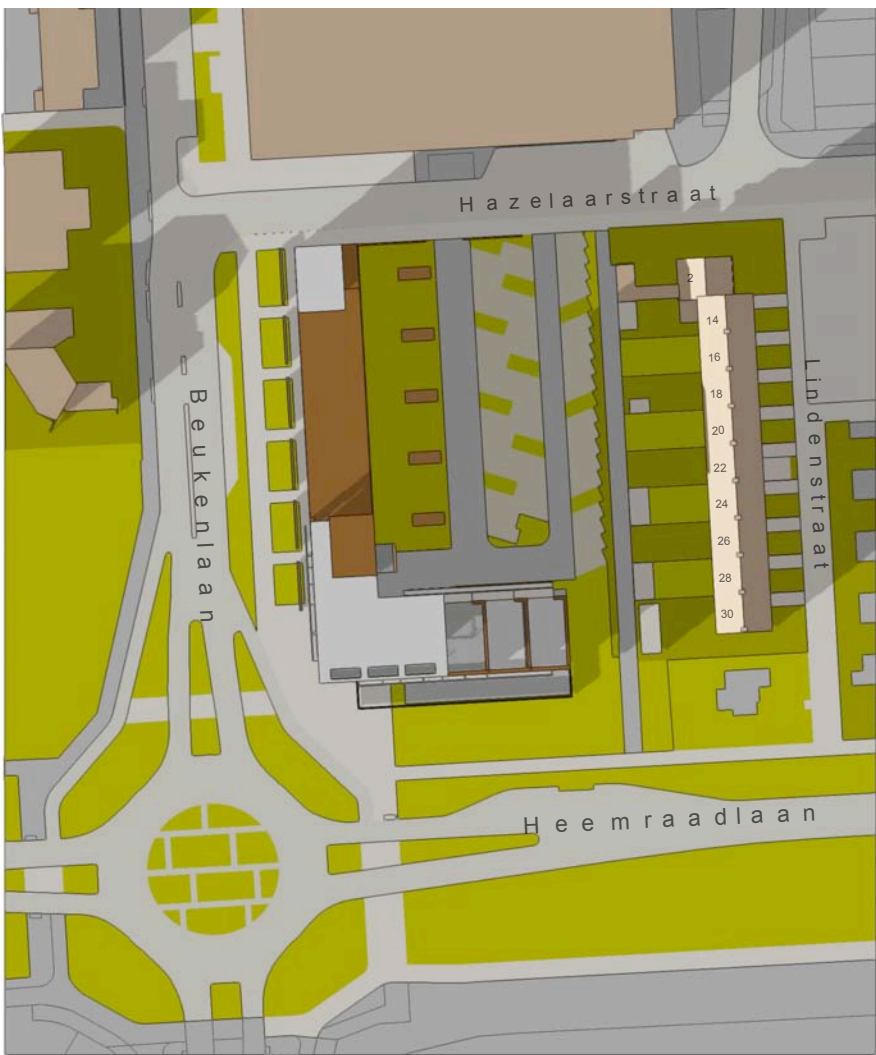

21 SEPTEMBER 18.00u (zomertijd)

21 SEPTEMBER 19.00u (zomertijd)

BEZONNINGSSCHEMA SEPTEMBER

zonsondergang 21 SEP 19.41u

1 NOVEMBER 14.00u (wintertijd)

1 NOVEMBER 15.00u (wintertijd)

1 NOVEMBER 16.00u (wintertijd)