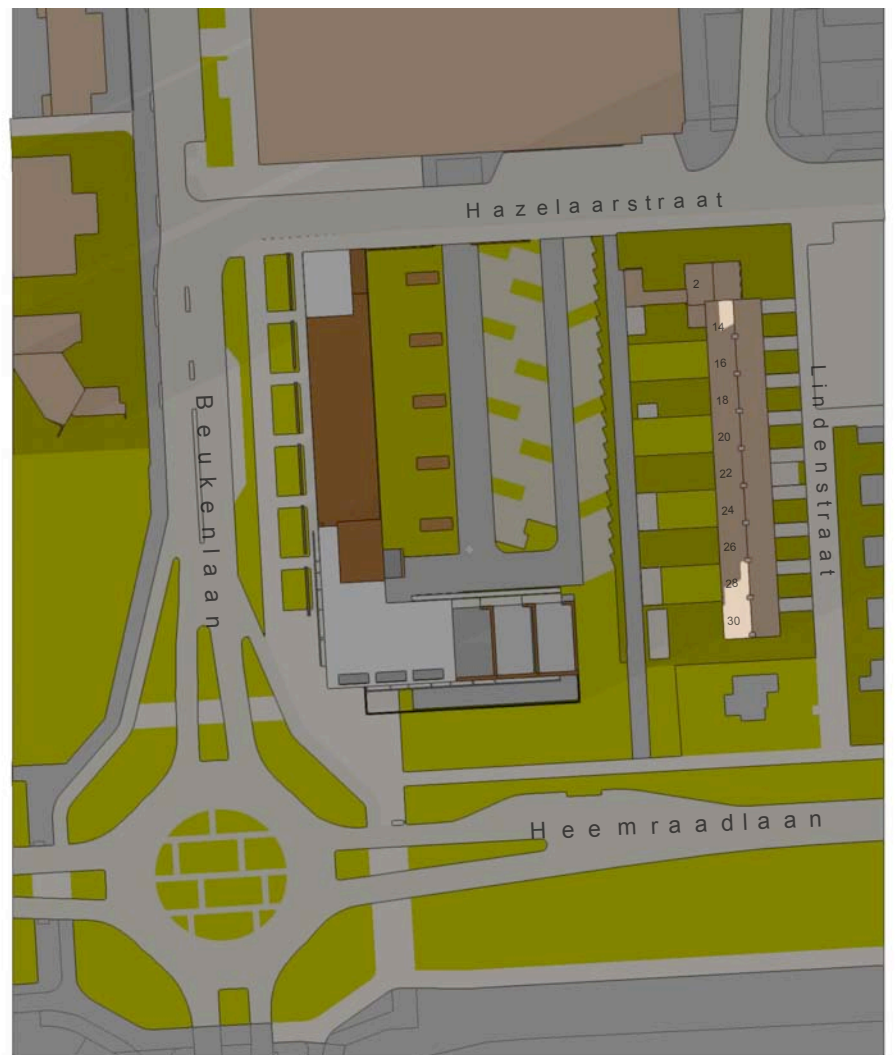

1 NOVEMBER 17.00u (wintertijd)

BEZONNINGSSCHEMA NOVEMBER
zonsondergang 21 NOV 16.41u

1 JANUARI 14.00u (wintertijd)

1 JANUARI 15.00u (wintertijd)

1 JANUARI 16.00u (wintertijd)

21 januari 17.00u (wintertijd)