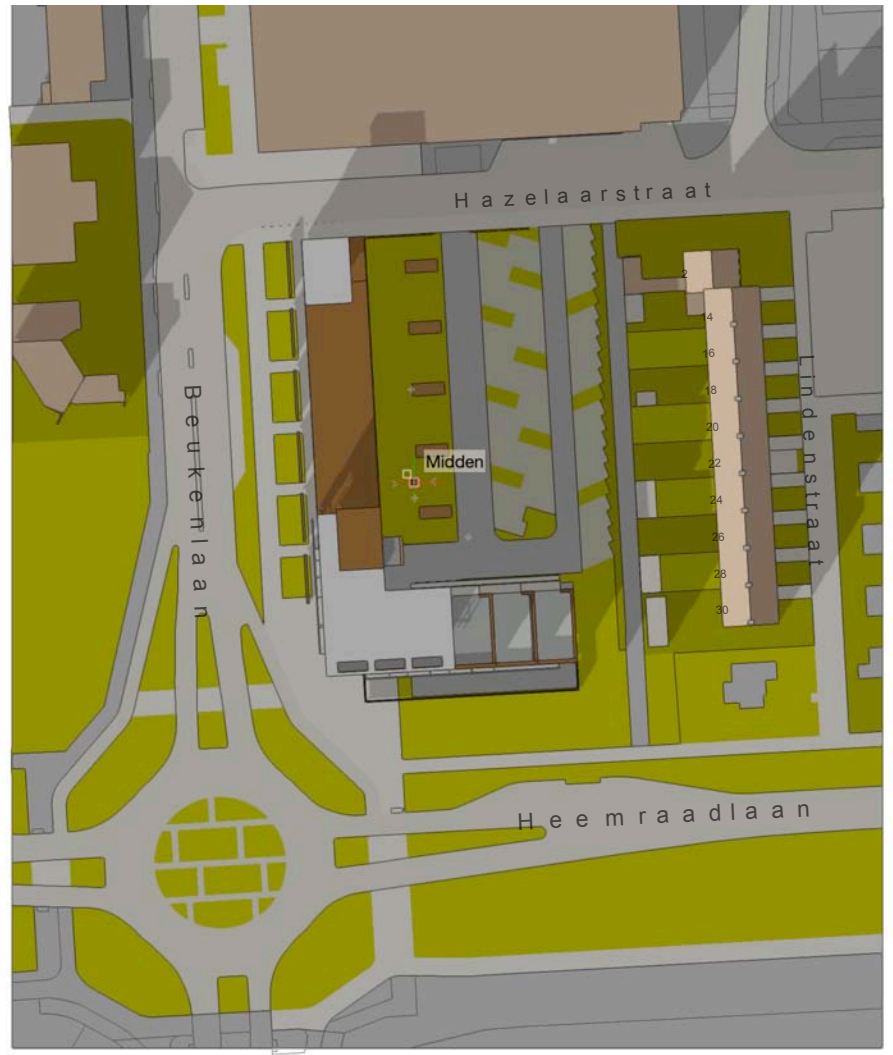

1 NOVEMBER 17.00u (wintertijd)

BEZONNINGSSCHEMA NOVEMBER
zonsondergang 21 NOV 16.41u

1 JANUARI 14.00u (wintertijd)

1 JANUARI 15.00u (wintertijd)

1 JANUARI 16.00u (wintertijd)

21 januari 17.00u (wintertijd)