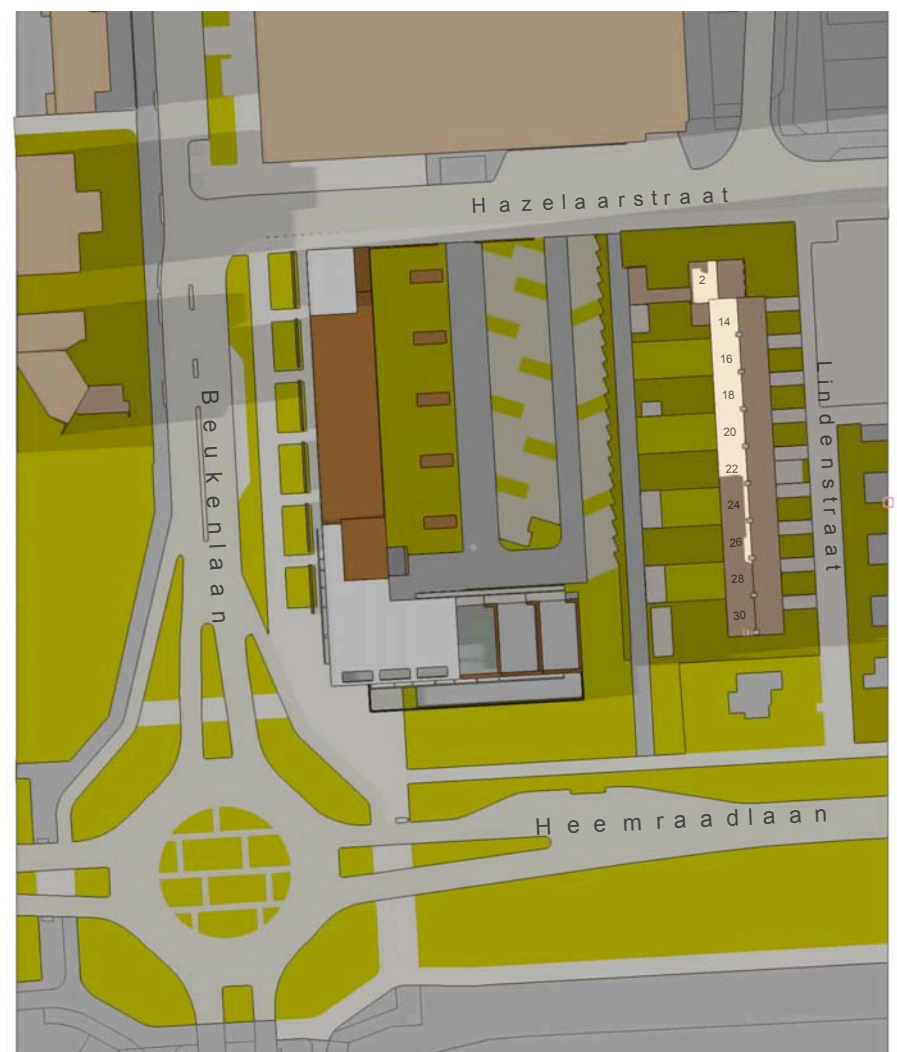

21 SEPTEMBER 18.00u (zomertijd)

21 SEPTEMBER 19.00u (zomertijd)

BEZONNINGSSCHEMA SEPTEMBER

zonsondergang 21 SEP 19.41u

1 NOVEMBER 14.00u (wintertijd)

1 NOVEMBER 15.00u (wintertijd)

1 NOVEMBER 16.00u (wintertijd)