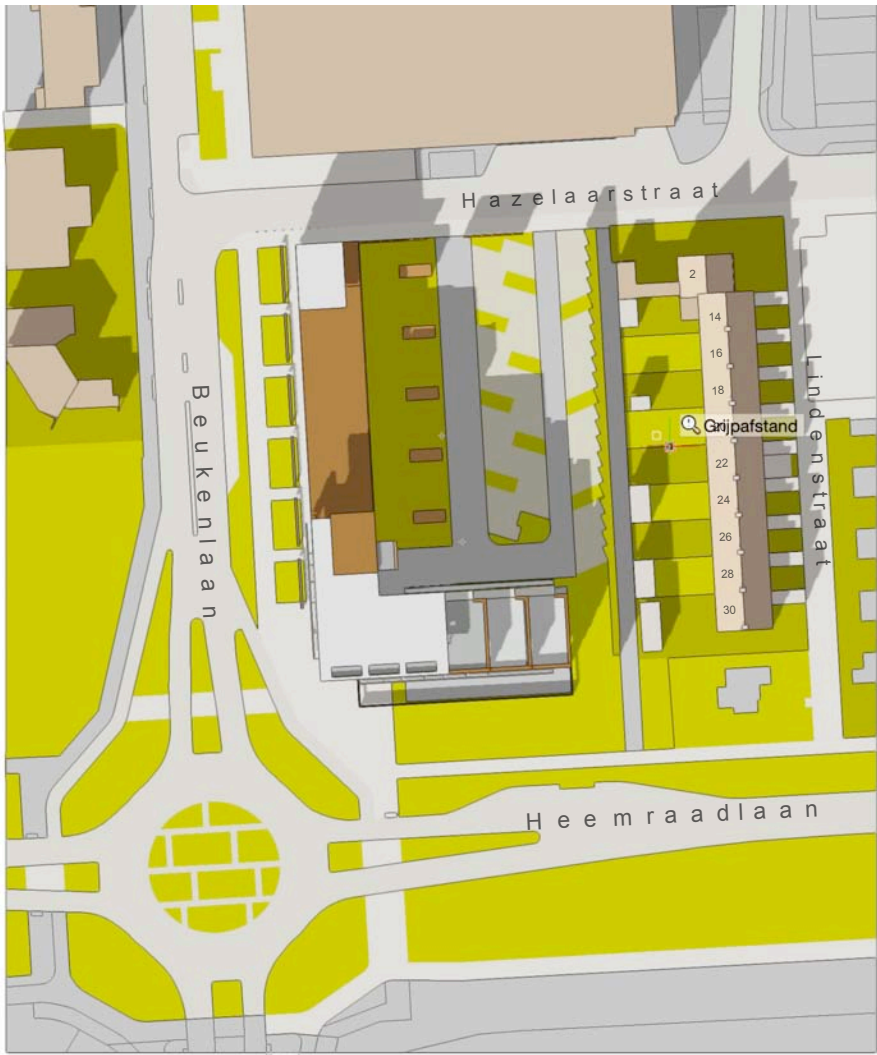

21 SEPTEMBER 18.00u (zomertijd)

21 SEPTEMBER 19.00u (zomertijd)

BEZONNINGSSCHEMA SEPTEMBER

zonsondergang 21 SEP 19.41u

1 NOVEMBER 14.00u (wintertijd)

1 NOVEMBER 15.00u (wintertijd)

1 NOVEMBER 16.00u (wintertijd)