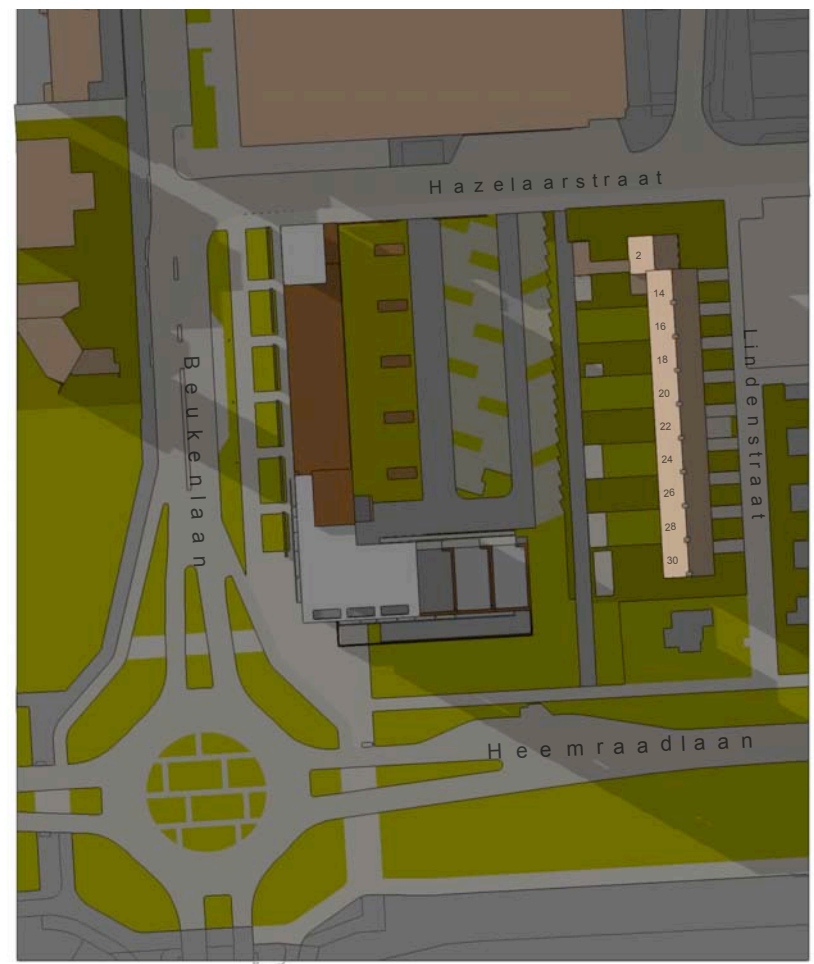

JUNI 21.00u (zomertijd)