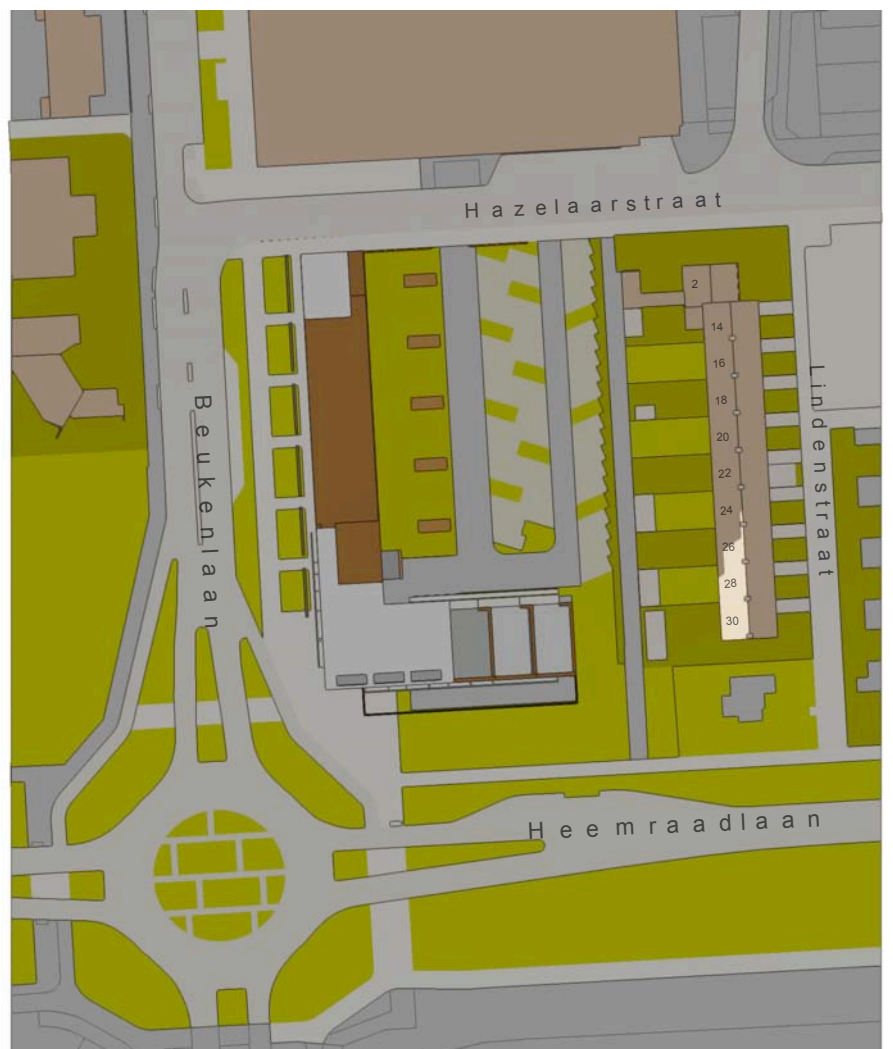

1 NOVEMBER 17.00u (wintertijd)

BEZONNINGSSCHEMA NOVEMBER
zonsondergang 21 NOV 16.41u

1 JANUARI 14.00u (wintertijd)

1 JANUARI 15.00u (wintertijd)

1 JANUARI 16.00u (wintertijd)

21 januari 17.00u (wintertijd)