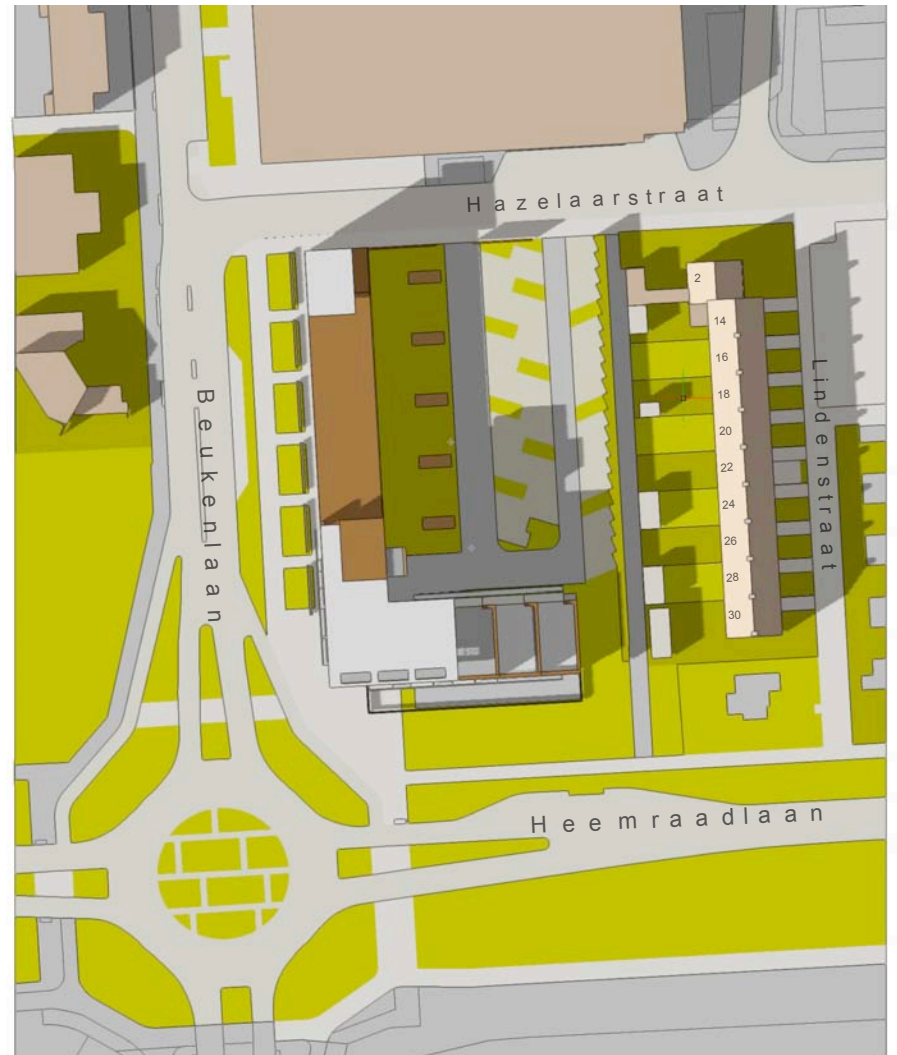

21 SEPTEMBER 17.00u (zomertijd)