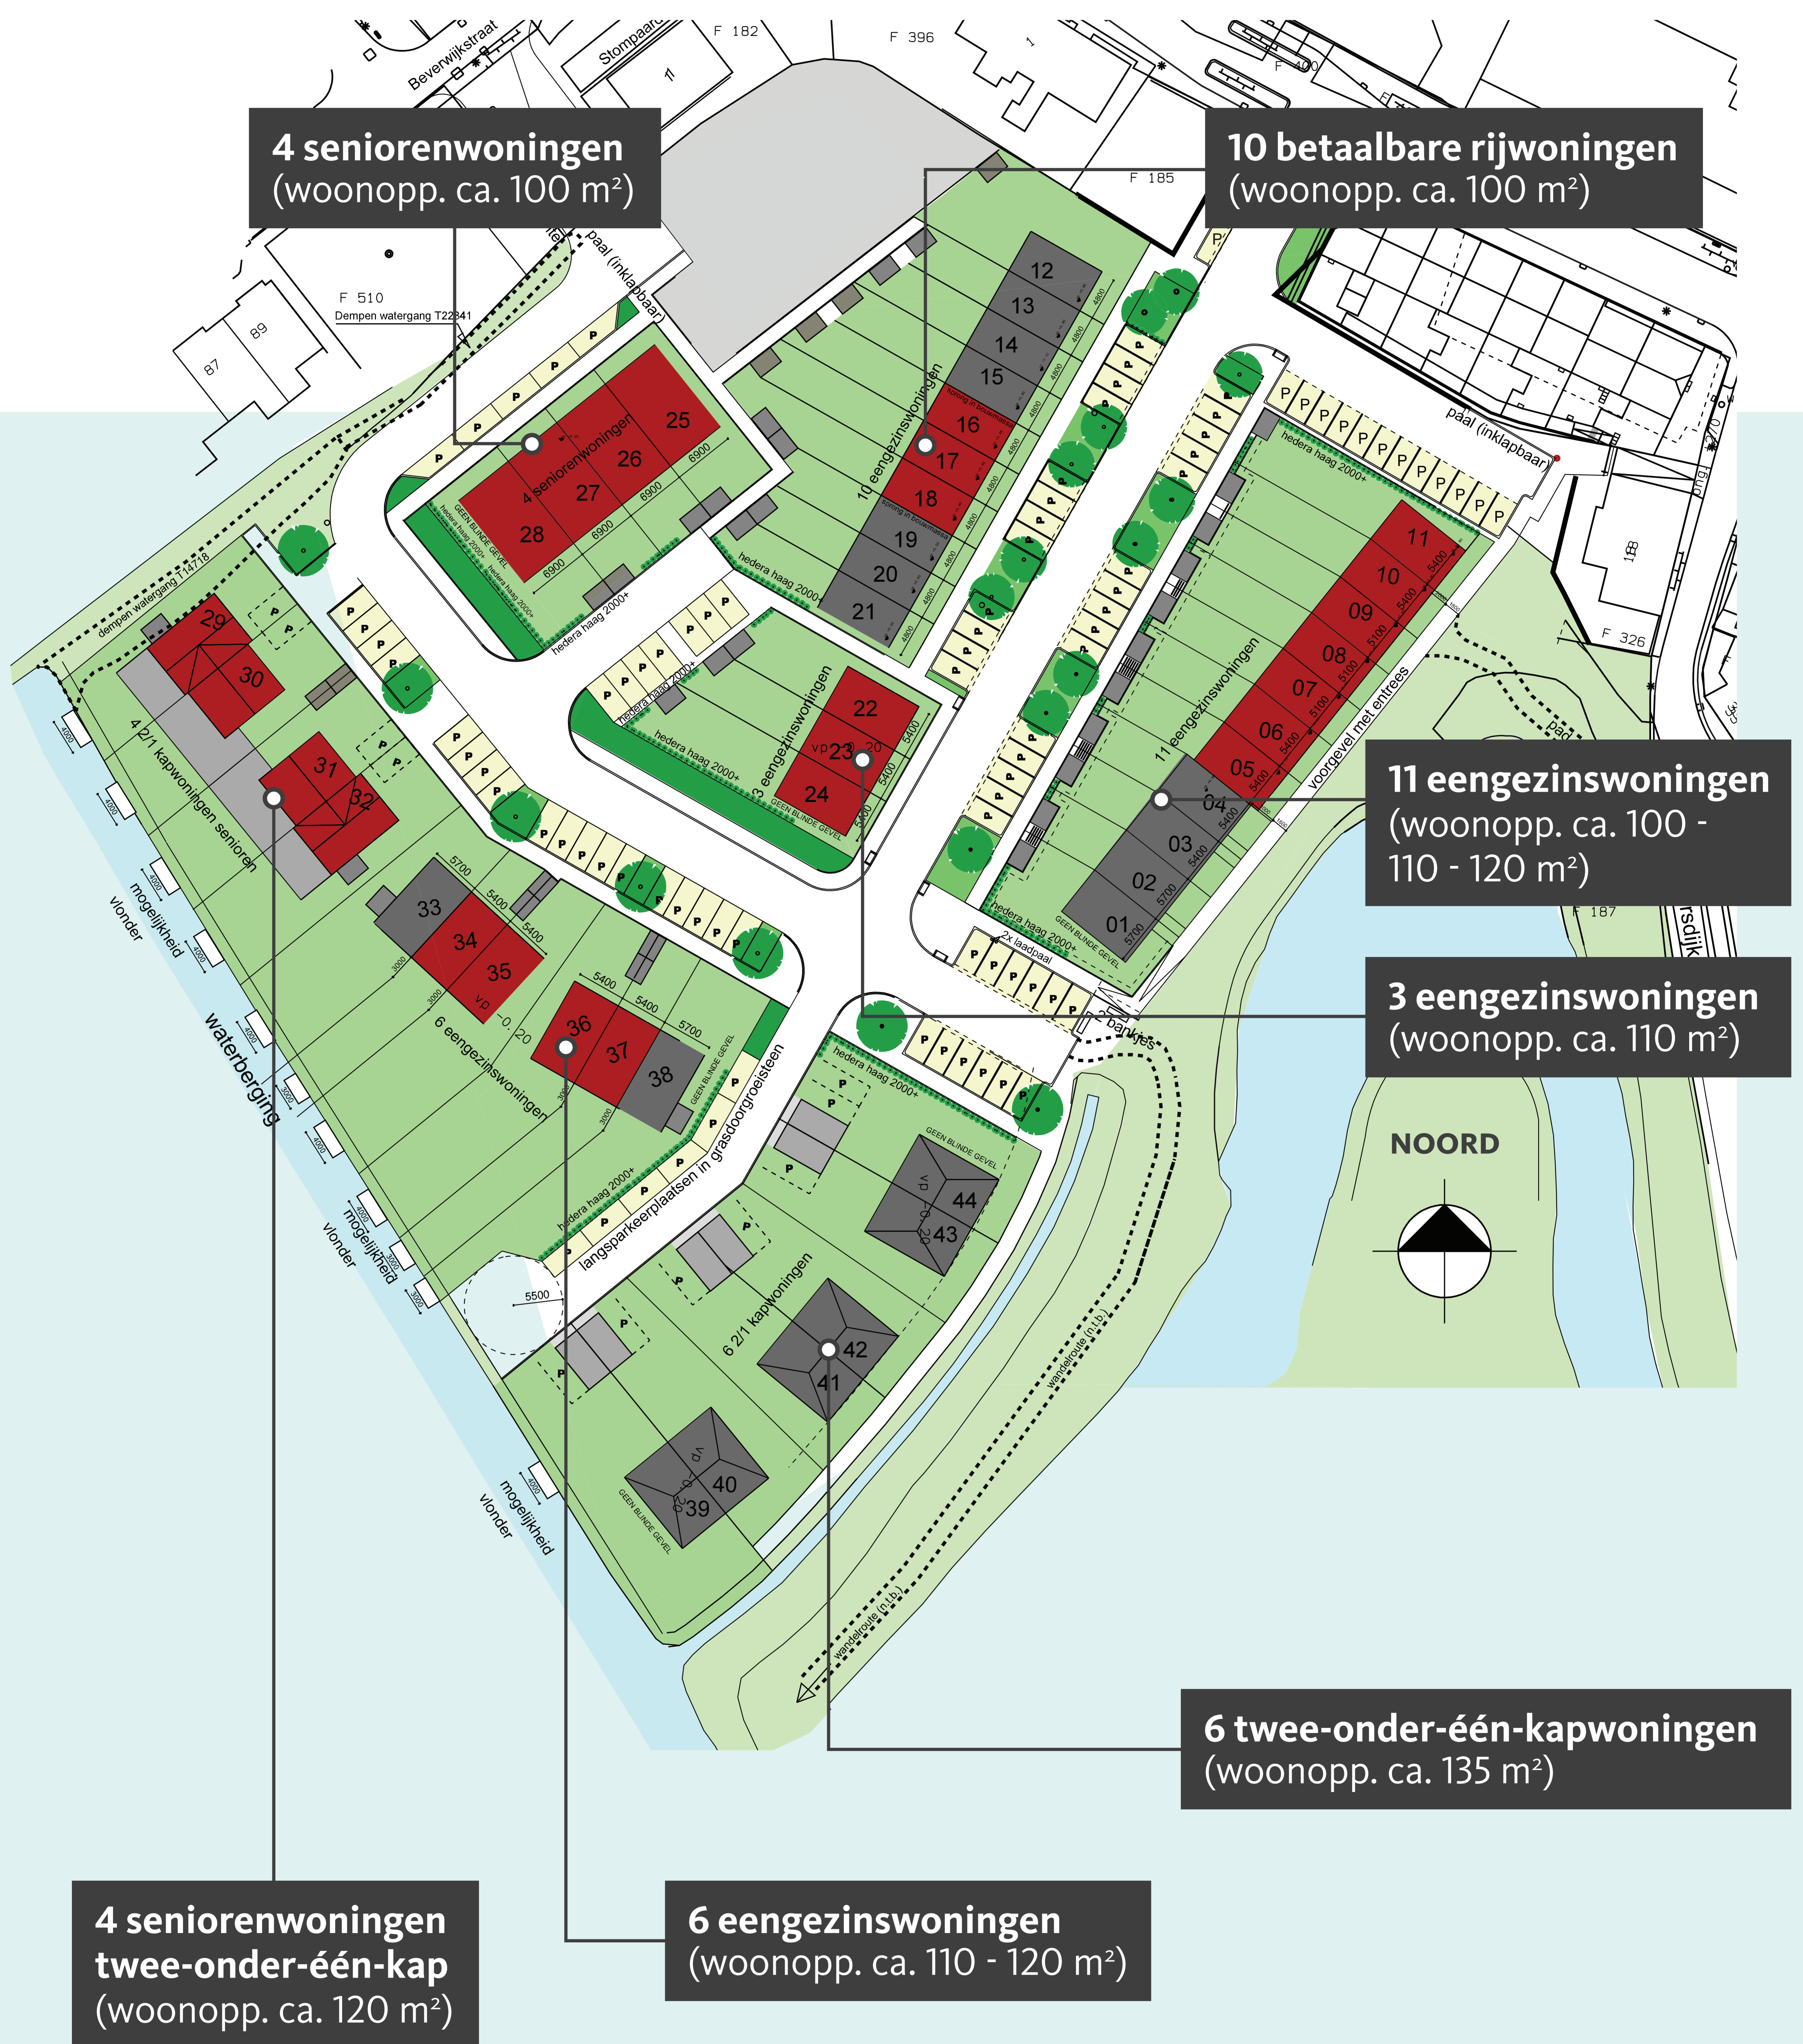

November 2022

Verkaveling/Woningprogramma

Simonshaven • 44 wooneenheden

MENSEN VOOR **GEBOUWEN**

Ontwikkeling

HERKON
VAN HERK GROEP

Stationspark 1100 • 3364 DA Sliedrecht
088 440 10 20

WWW.HERKON.NL

Realisatie

STOUT
VAN HERK GROEP

Stationspark 1100 • 3364 DA Sliedrecht
088 440 10 20

WWW.STOUT.NL

Disclaimer: aan deze tekeningen kunnen geen rechten worden ontleend en dienen enkel voor informatieverstrekking op de inloopbijeenkomst van 8 december 2022.